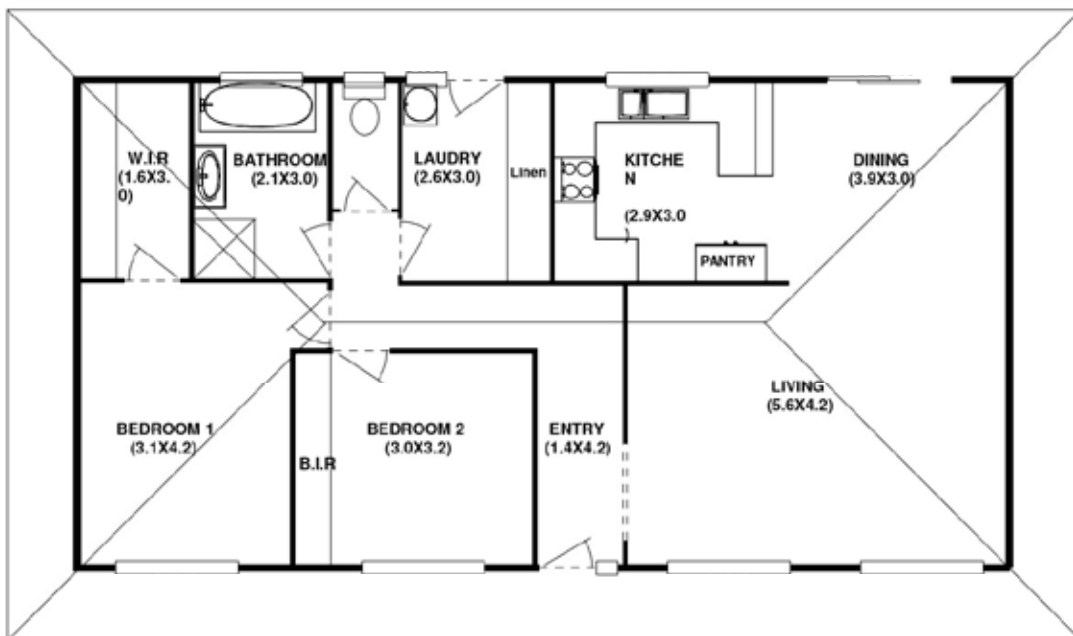

# Ranch Two 16

Timberset Classic Range

 2    
  1    
  1    
  0

### Area

Floor Area Total	98.6m <sup>2</sup>	10.6sq
Verandah Area	45.8m <sup>2</sup>	4.9sq
<b>Total Area</b>	<b>144.4m<sup>2</sup></b>	<b>15.5sq</b>

<b>Length</b>	<b>9.2m</b>
<b>Width</b>	<b>15.7m</b>

Contact us today: